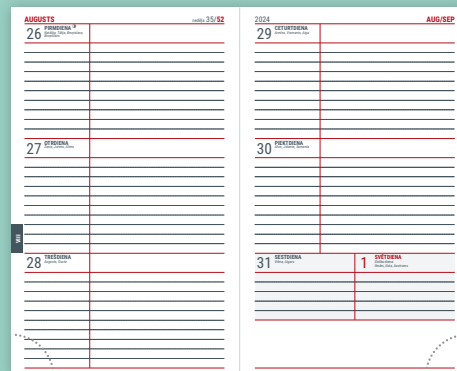

06

07

08

09

DIENASGRĀMATA A6

Lapas izmērs: 105x170 mm

Valodas: latviešu

Visās **A6 FORMĀTA DIENASGRĀMATĀS** ir Latvijas karte, 2024/2025 un 2025/2026 mācību gada kalendārs, stundu saraksts, sekmju lapas. Informācija par Latviju un Eiropas Savienību, ķīmisko elementu periodiskā tabula. Latviešu, angļu un krievu valodas pamatlūkumi. "Bērnu, jauniešu un vecāku žūrija" 2023. gada grāmatu kolekcija. Skaitļi un mērvienības, saules sistēma, domu graudi un ceļa zīmes.

Cietais sējums

DIENASGRĀMATA A6

- 1.-12. klasei
- Izmērs 110 x 177 mm
- Apjoms 128 lpp
- Cietais sējums
- Ar datumiem
- Dienasgrāmatā ir grāmatzīme

2316720000

01

02

03

04