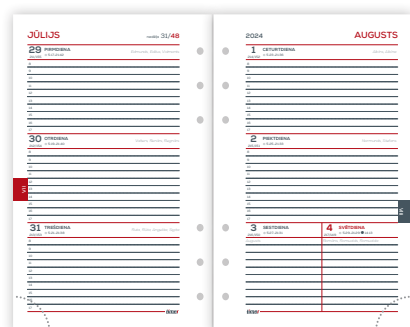

Satura bloks

STUDENT MIDI TIMEX

- Lapas izmērs 102x168 mm
- Apjoms 168 lpp
- Valodas: latviešu
- 6 caurumi gredzenu stiprinājumiem
- Perforēti noplēšami lapu stūrīši

2316685000

Satura bloks plānotājam:
• STUDENT MIDI Timex