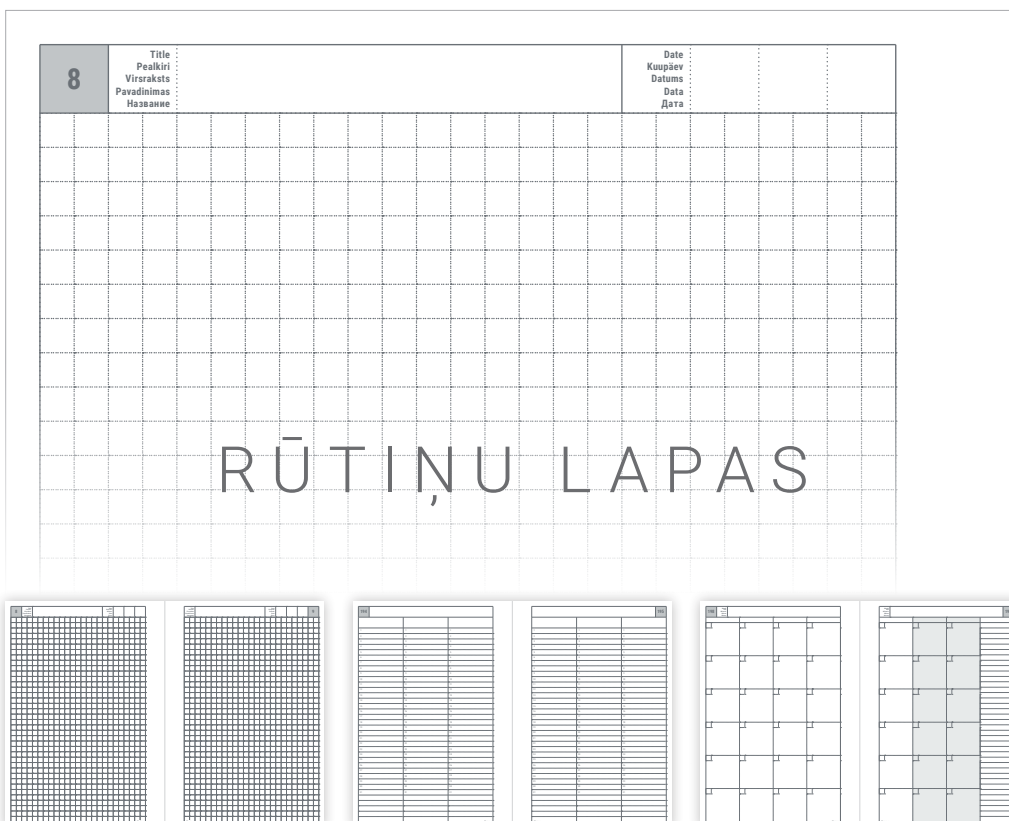

Piezīmes

Plāns (6 mēneši)

Plāns (1 mēnesis)