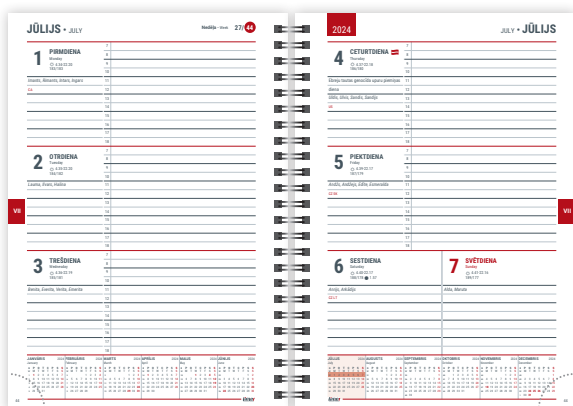

Satura bloks SKOLOTĀJA DIENASGRĀMATAI

- Izmērs 145x210 mm (A5)
- Apjoms 224 lpp
- Ar spirāli
- Perforēti noplēšami lapu stūrīši

2316820000

Satura bloks plānotājiem:

- SKOLOTĀJA DIENASGRĀMATA Spirex
- SKOLOTĀJA DIENASGRĀMATA Trend
- SKOLOTĀJA DIENASGRĀMATA Exclusive
- SKOLOTĀJA DIENASGRĀMATA Pattern
- SKOLOTĀJA DIENASGRĀMATA Flex