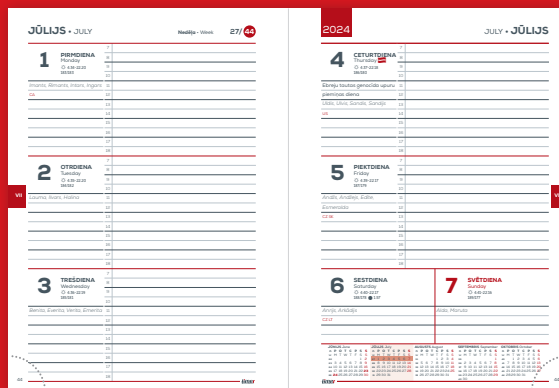

pink "Blossom"

SKOLOTĀJA DIENASGRĀMATA TEMPO

14 MĒNEŠI!

Lapas izmērs: 134x184 mm

Valodas: latviešu un angļu

Visās **SKOLOTĀJU DIENASGRĀMATĀS** ir 2024/2025 un 2025/2026 mācību gada kalendārs, stundu/lekciju saraksts, akadēmiskā gada kalendārs 2024/2025. Attālumi starp pilsētām, ārvalstu telefonu kodī, pasaules laiks, informācija par Eiropas Savienību. Audzināmā klase, zināšanu vērtējums un piezīmju lapas.